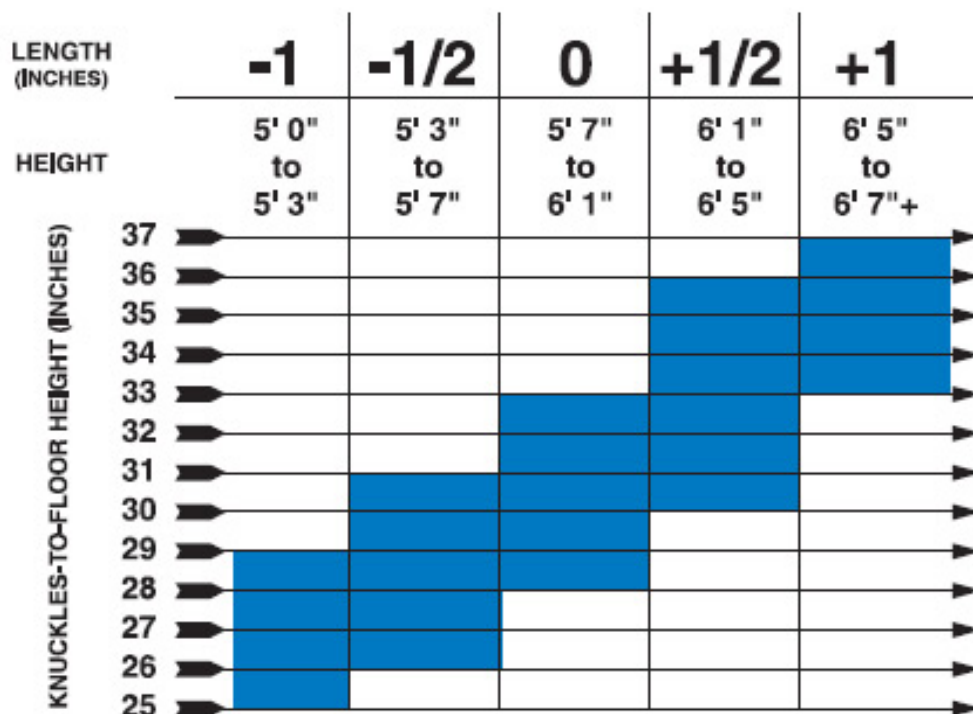

Detta kan vara en liten fingervisning...

LENGTH CHART

Klubba	1	2	3	4	5	6	7	8	9	PW
Loft (grader)	16	18	20	23	26	30	34	38	42	46
Lie (grader)	57,0	57,5	58,0	58,5	59,0	60,0	61,0	62,0	62,5	63,0
Längd (tum)	39,75	39,25	38,75	38,25	37,75	37,25	36,75	36,25	35,75	35,25